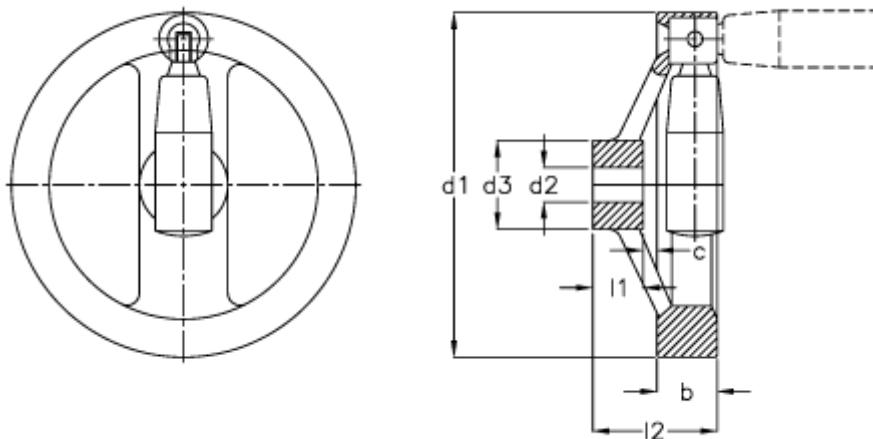

Data Sheet

Article number: 201263306
Description: E+G Handwheel
GN 322.3-140-B14-R

Measures

b	= 24.5	l2 = 45.5
c	= 5.0	
d1	= 140	
d2 H7	=	
d2 H7	= 14	
d3	= 36	
Handle	= 23	
l1	= 19	